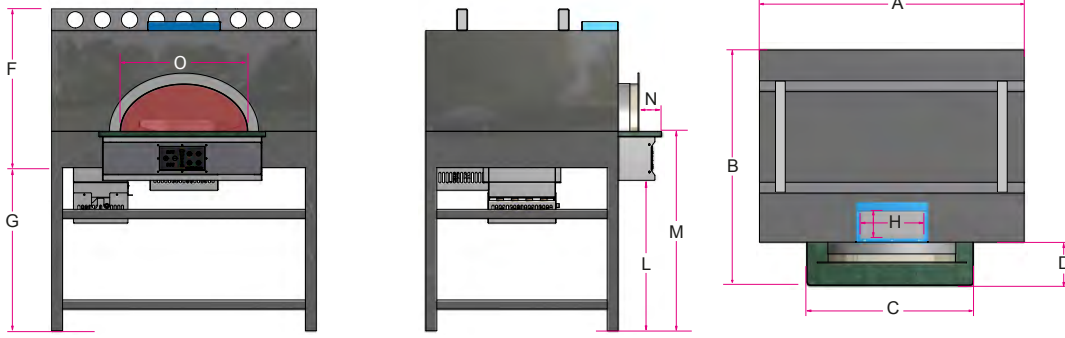

• Misure in cm ±2% • Le caratteristiche e i dati riportati nel presente catalogo possono subire variazioni senza preavviso / • Sizes in centimeters ±2% • Data and features in this catalog may change without notice