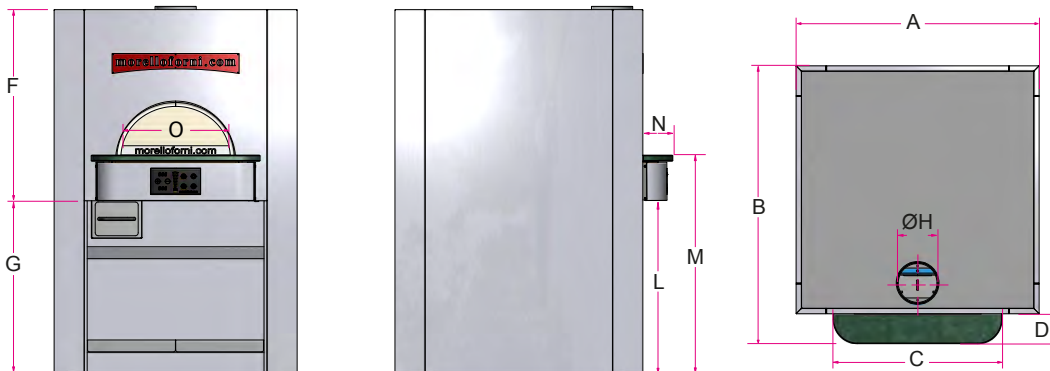

serie
range

Quadro

Forno a legna o gas
Wood or gas oven

**FORNO STATICO/
STATIC OVEN**

Mod./Ref.	H	A	B	C	D	F	G	L	M	N	O	peso/weight (kg)
QUADRO 85	40x30	128	128	88	22	82	80	75	109	22	55	1300
QUADRO 125	40x30	146	129	92	25	98	82	78	115	25	75	1700

Mod./Ref.	ØH	A	B	C	D	F	G	L	M	N	O	peso/weight (kg)
QUADRO 85	20	126	126	88	22	108	75	75	109	22	55	1500
QUADRO 125	20	166	146	92	25	113	78	78	115	25	75	1900

alcune nostre finiture
some of our finishes